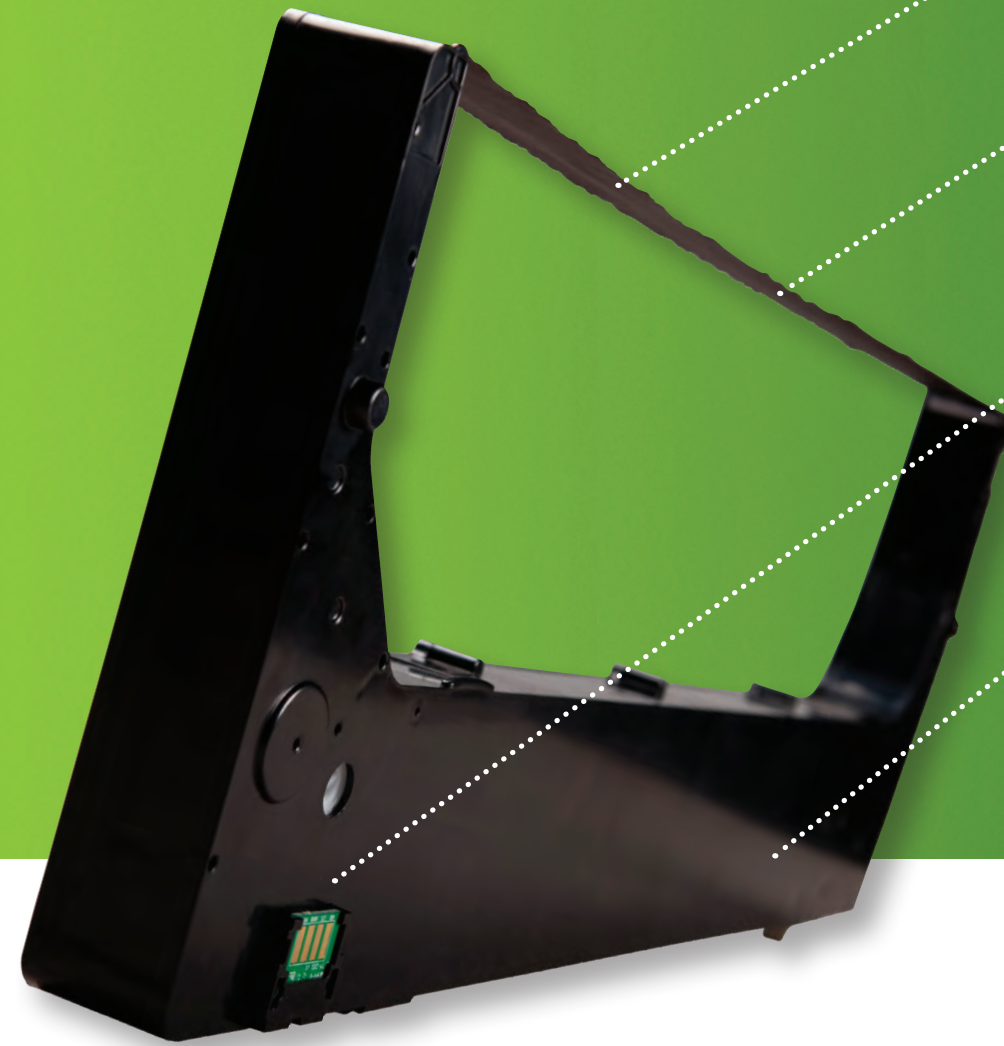

- + **MAYOR DURACIÓN DE LA TINTA** = Menos cambios de cinta generan más productividad y contribuyen a un menor costo de propiedad.
- + **TECNOLOGÍA DE PUNTA EN CINTAS** = Una menor intervención de TI reduce el tiempo de inactividad con un sistema patentado de prevención de atascos de cinta. La cinta de alta densidad rinde una vida útil más larga y una imagen de impresión más oscura.
- + **MICROCHIP INTEGRADO** = Control preciso e integral de la duración de la cinta, la calidad de impresión y los costos operativos. La productividad se mejora al prevenir interrupciones de las tiradas de impresión largas.
- + **NUEVA CINTA DE CARTUCHO** = Con el cartucho independiente, el cambio de cintas es más fácil, más limpio y más rápido comparado con impresoras de láser y de carrete.

- + **VENTAJAS AMBIENTALES** = Los consumibles de impresoras matriciales de línea son esencialmente más ecológicos que los de las impresoras láser o seriales; además, pueden imprimir sobre papel con mayor porcentaje de contenido reciclado.

INNOVACIONES:

contribuyen a un aumento sustancial de la productividad y responsabilidad medioambiental

La serie Printronix P7000 de cartucho está hecha para durar muchos años, lo cual es un beneficio ecológico clave sobre los productos con ciclos de vida más breves como las impresoras láser y seriales. Diseñada con funciones que promueven un menor consumo de energía y generan menos desechos, la serie P7000 muestra responsabilidad medioambiental y brinda la solución de impresión correcta para un mundo más ecológico.